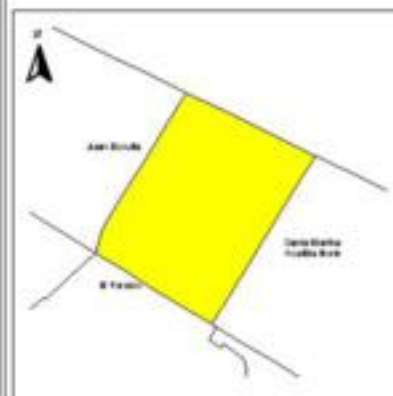

### ÍNDICE DE DESARROLLO SOCIAL

Delegación: Iztapalapa  
Colonia: Pueblo San Lorenzo  
Xicotencatl  
Grado de desarrollo: Bajo